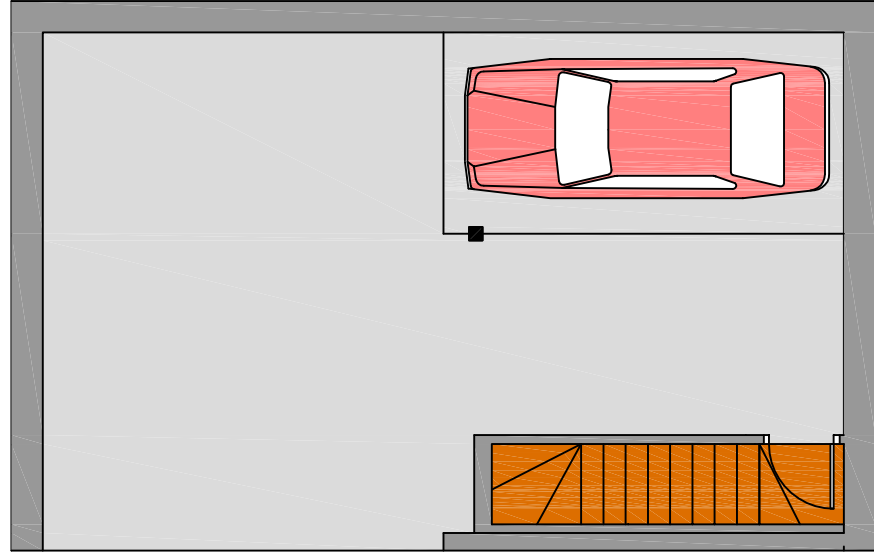

VIVIENDA TIPO 6 - PLANTA BAJO CUBIERTA
Sup. Útil 27.50 m²

VIVIENDA TIPO 6 - PLANTA PRIMERA

Superficies útiles planta primera:

DORMITORIO 1	11,31
DORMITORIO 2	7,85
DORMITORIO 3	9,71
BAÑO 1	3,82
BAÑO 2	3,01
DISTRIBUIDOR	7,46
ESCALERA	3,95
SUP. TOTAL	47,11

VIVIENDA TIPO 6 - PLANTA BAJA

Superficies útiles planta baja:

SALON-COMEDOR	26,51
COCINA	9,56
ASEO	1,88
RECIBIDOR	7,29
ESCALERA	3,95
PORCHE	9,48
SUP. TOTAL	58,67

VIVIENDA TIPO 6 - PLANTA SOTANO
Sup. Útil 34.45 m²