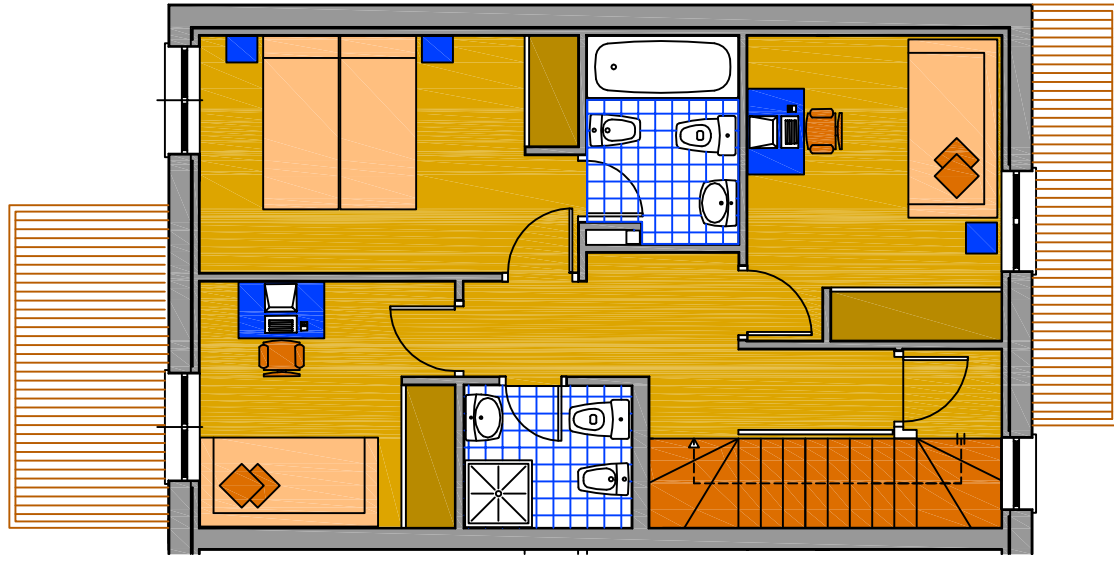

VIVIENDA TIPO 6 - PLANTA BAJO CUBIERTA
Sup. Útil 27.50 m²

VIVIENDA TIPO 6 - PLANTA PRIMERA

Superficies útiles planta primera:

DORMITORIO 1	11,31
DORMITORIO 2	7,85
DORMITORIO 3	9,71
BAÑO 1	3,82
BAÑO 2	3,01
DISTRIBUIDOR	7,46
ESCALERA	3,95
SUP. TOTAL	47,11

VIVIENDA TIPO 6 - PLANTA BAJA

Superficies útiles planta baja:

SALON-COMEDOR	26,51
COCINA	9,56
ASEO	1,88
RECIBIDOR	7,29
ESCALERA	3,95
PORCHE	9,48
SUP. TOTAL	58,67

VIVIENDA TIPO 6 - PLANTA SOTANO
Sup. Útil 34.45 m²

VIVIENDAS NUMEROS 27 Y 28 - PLANTAS