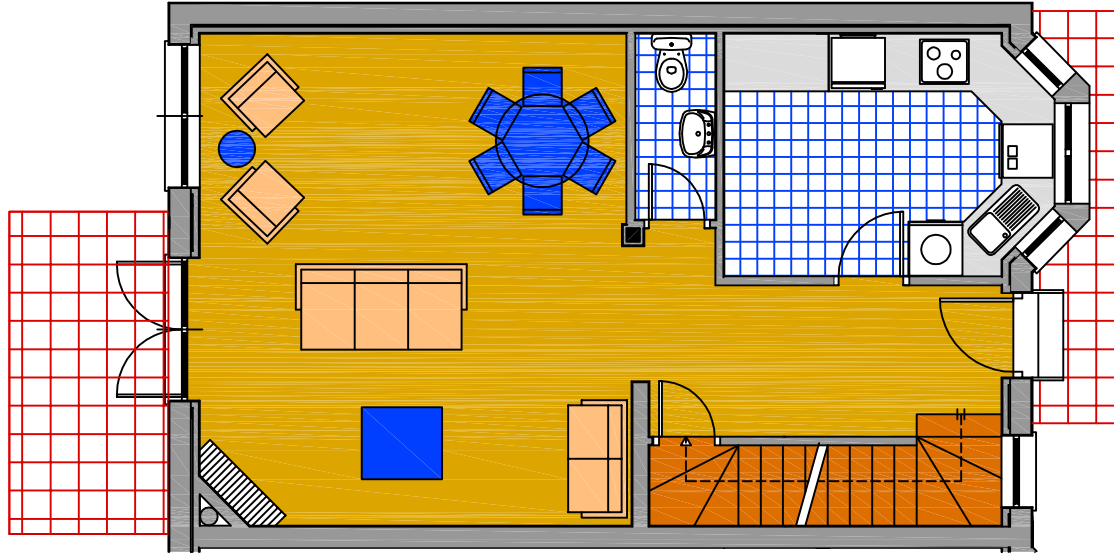

VIVIENDA TIPO 6 - PLANTA BAJO CUBIERTA
Sup. Útil 27.50 m²

VIVIENDA TIPO 6 - PLANTA PRIMERA

Superficies útiles planta primera:

DORMITORIO 1	11,31
DORMITORIO 2	7,85
DORMITORIO 3	9,71
BAÑO 1	3,82
BAÑO 2	3,01
DISTRIBUIDOR	7,46
ESCALERA	3,95
SUP. TOTAL	47,11

VIVIENDA TIPO 6 - PLANTA BAJA

Superficies útiles planta baja:

SALON-COMEDOR	26,51
COCINA	9,56
ASEO	1,88
RECIBIDOR	7,29
ESCALERA	3,95
PORCHE	9,48
SUP. TOTAL	58,67

VIVIENDA TIPO 6 - PLANTA SOTANO
Sup. Útil 34.45 m²

VIVIENDAS NUMEROS 27 Y 28 - PLANTAS