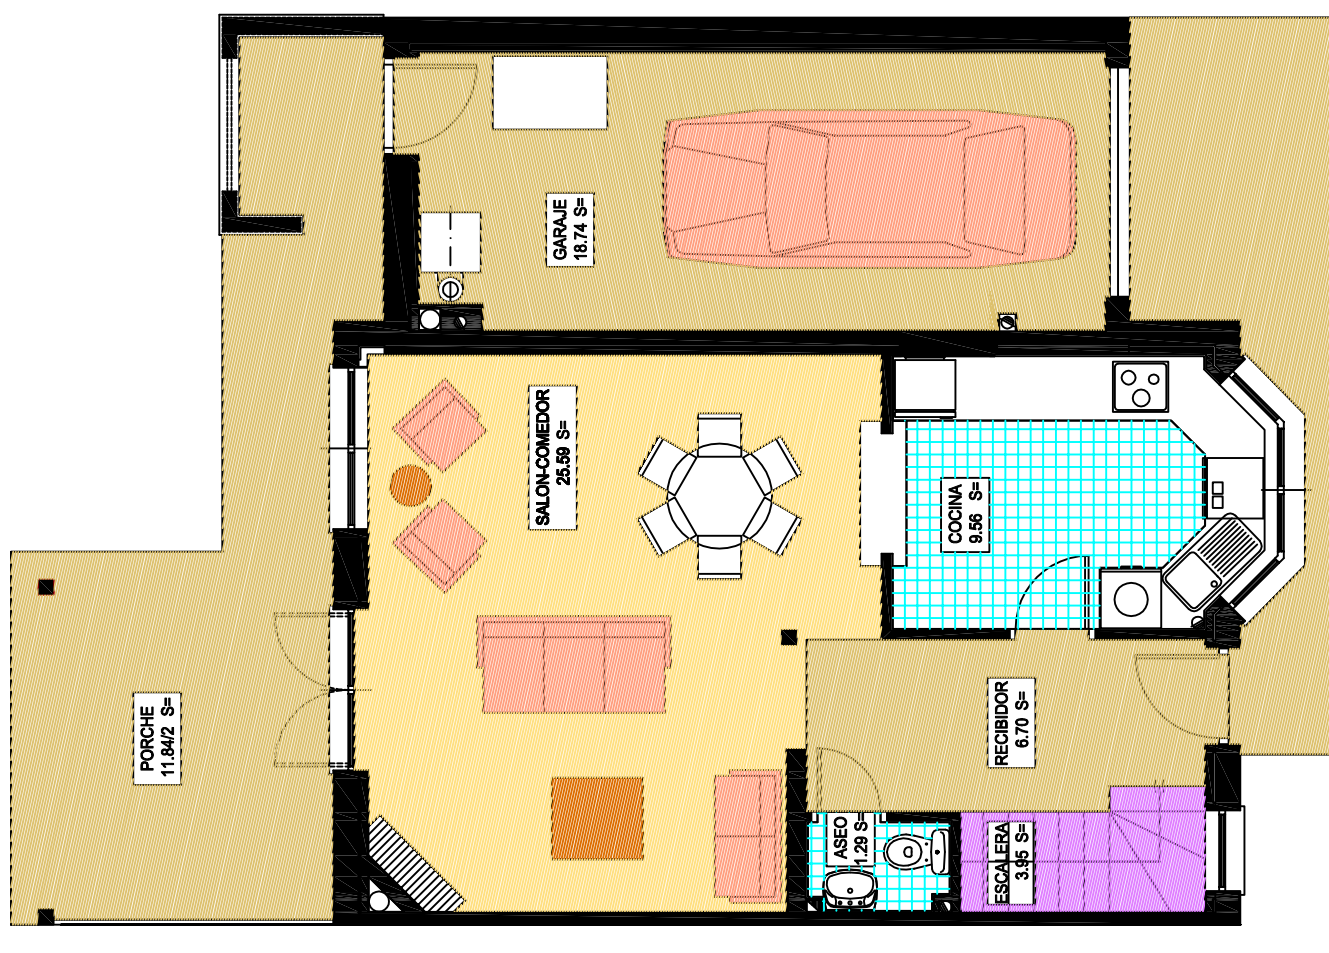

PLANTA BAJO CUBIERTA

Superficie útil planta bajo cubierta:

BAJO CUBIERTA	24.46
SUP. TOTAL	24.46

PLANTA PRIMERA

Superficies útiles planta primera:

DORMITORIO 1	11.58
DORMITORIO 2	11.07
DORMITORIO 3	9.77
BAÑO 1	4.91
BAÑO 2	5.19
VESTIDOR	5.63
DISTRIBUIDOR	7.48
ESCALERA	3.95
SUP. TOTAL	59.58

PLANTA BAJA

Superficies útiles planta baja:

GARAJE	18.74
SALON-COMEDOR	25.59
COCINA	9.56
ASEO	1.29
RECIBIDOR	6.70
ESCALERA	3.95
PORCHE	11.84/2
SUP. TOTAL	71.75