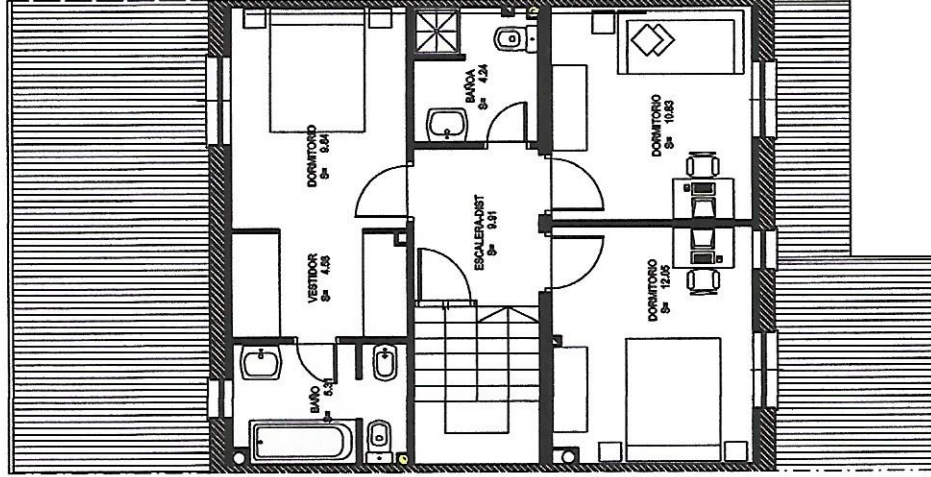

PLANTA BAJA

Superficies útiles planta baja:

GARAJE	17,18
SALON-COMEDOR	33,24
COCINA	10,04
BAÑO	1,46
RECORRIDOR	4,87
ESCALERA	5,00
PORCHE	18,922
SUP. TOTAL	81,88

PLANTA PRIMERA

Superficies útiles planta primera:

DORMITORIO 1	9,84
DORMITORIO 2	10,83
DORMITORIO 3	12,05
BAÑO 1	5,40
BAÑO 2	4,29
VESTIDOR	4,82
DISTRIBUIDOR	4,91
ESCALERA	5,00
SUP. TOTAL	56,94

PLANTA BAJOCUBIERTA

Superficies útiles planta bajo cubierta:

BAJO CUBIERTA	22,80
---------------	-------