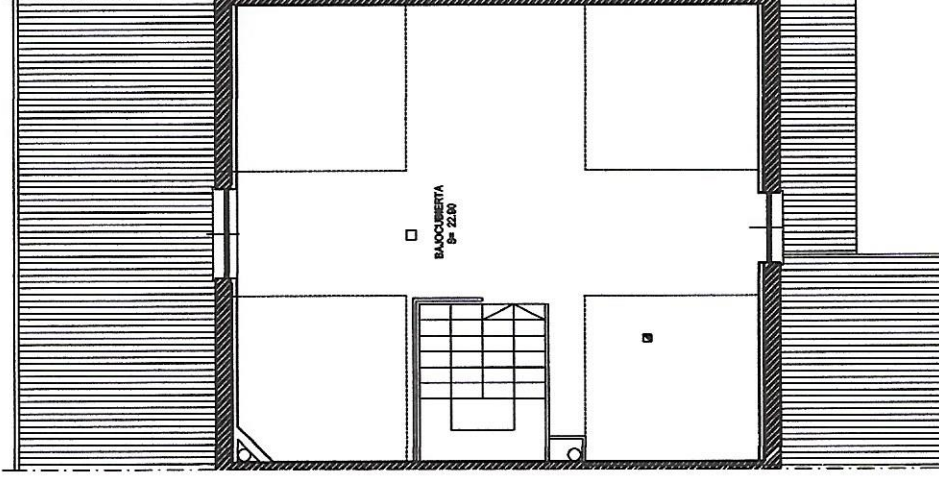

PLANTA BAJA

Superficies útiles planta baja:

GARAJE	17,18
SALON-COMEDOR	33,24
COCINA	10,04
BAÑO	1,46
RECORRIDOR	4,87
ESCALERA	5,00
PORCHE	18,922
SUP. TOTAL	81,88

PLANTA PRIMERA

Superficies útiles planta primera:

DORMITORIO 1	9,84
DORMITORIO 2	10,83
DORMITORIO 3	12,05
BAÑO 1	5,40
BAÑO 2	4,29
VESTIDOR	4,82
DISTRIBUIDOR	4,91
ESCALERA	5,00
SUP. TOTAL	56,94

PLANTA BAJOCUBIERTA

Superficies útiles planta bajo cubierta:

BAJO CUBIERTA	22,80
---------------	-------